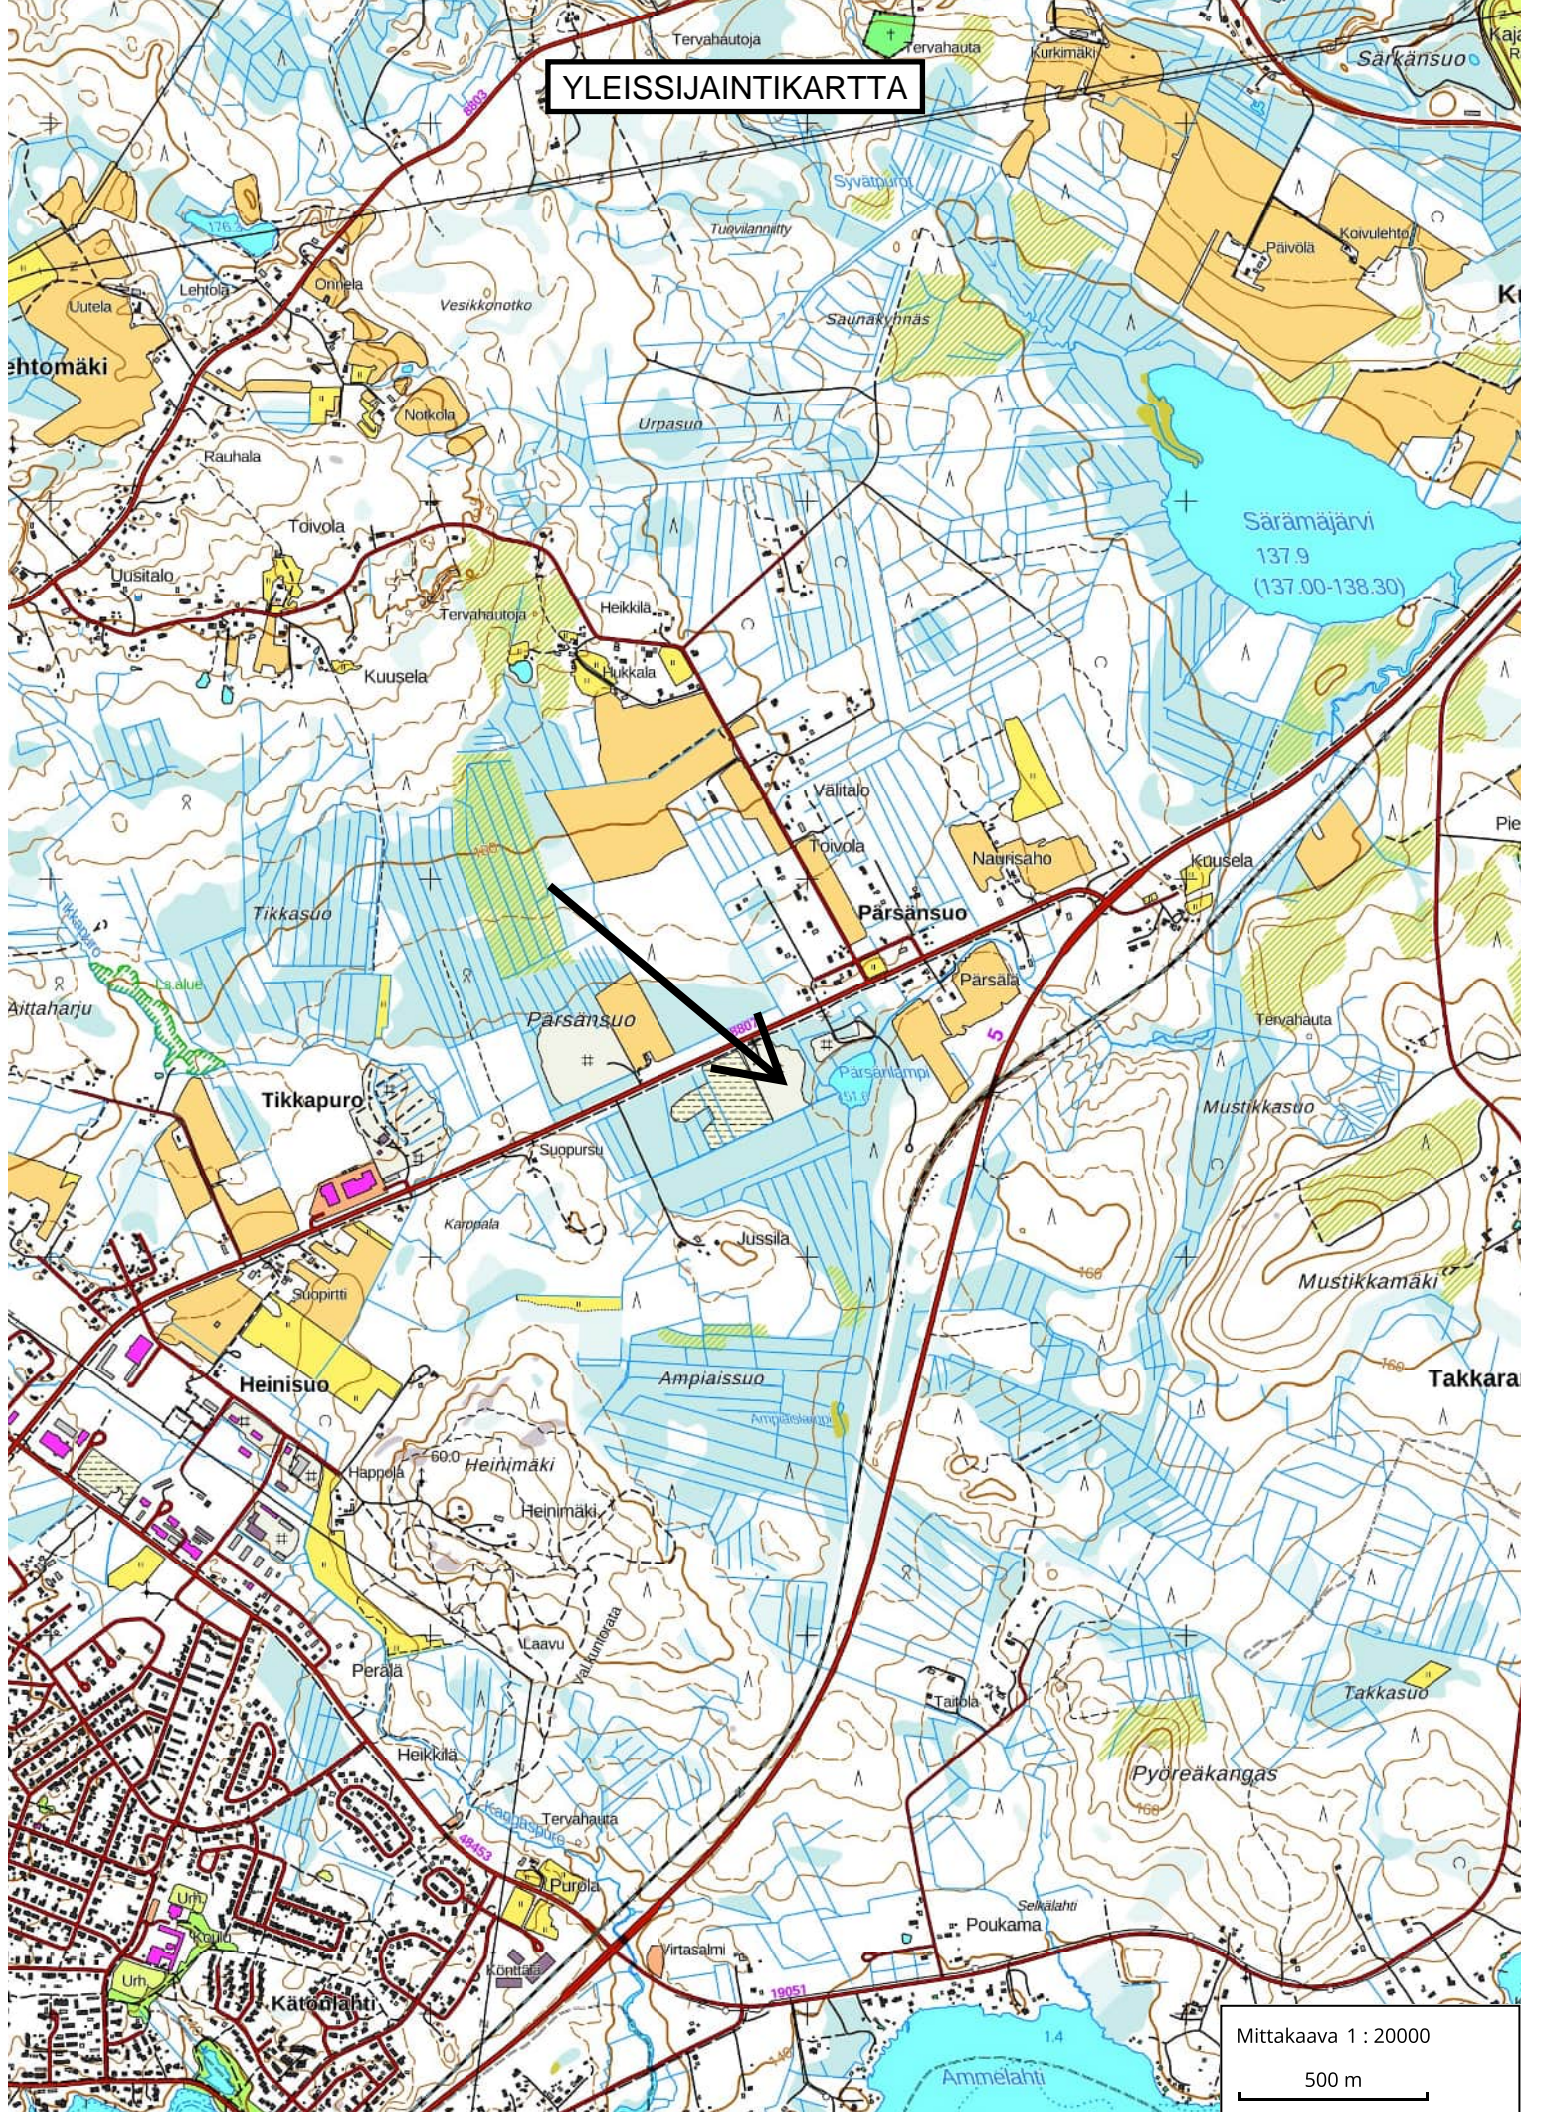

YLEISSIJAINTIKARTTA

Mittakaava 1 : 20000

500 m